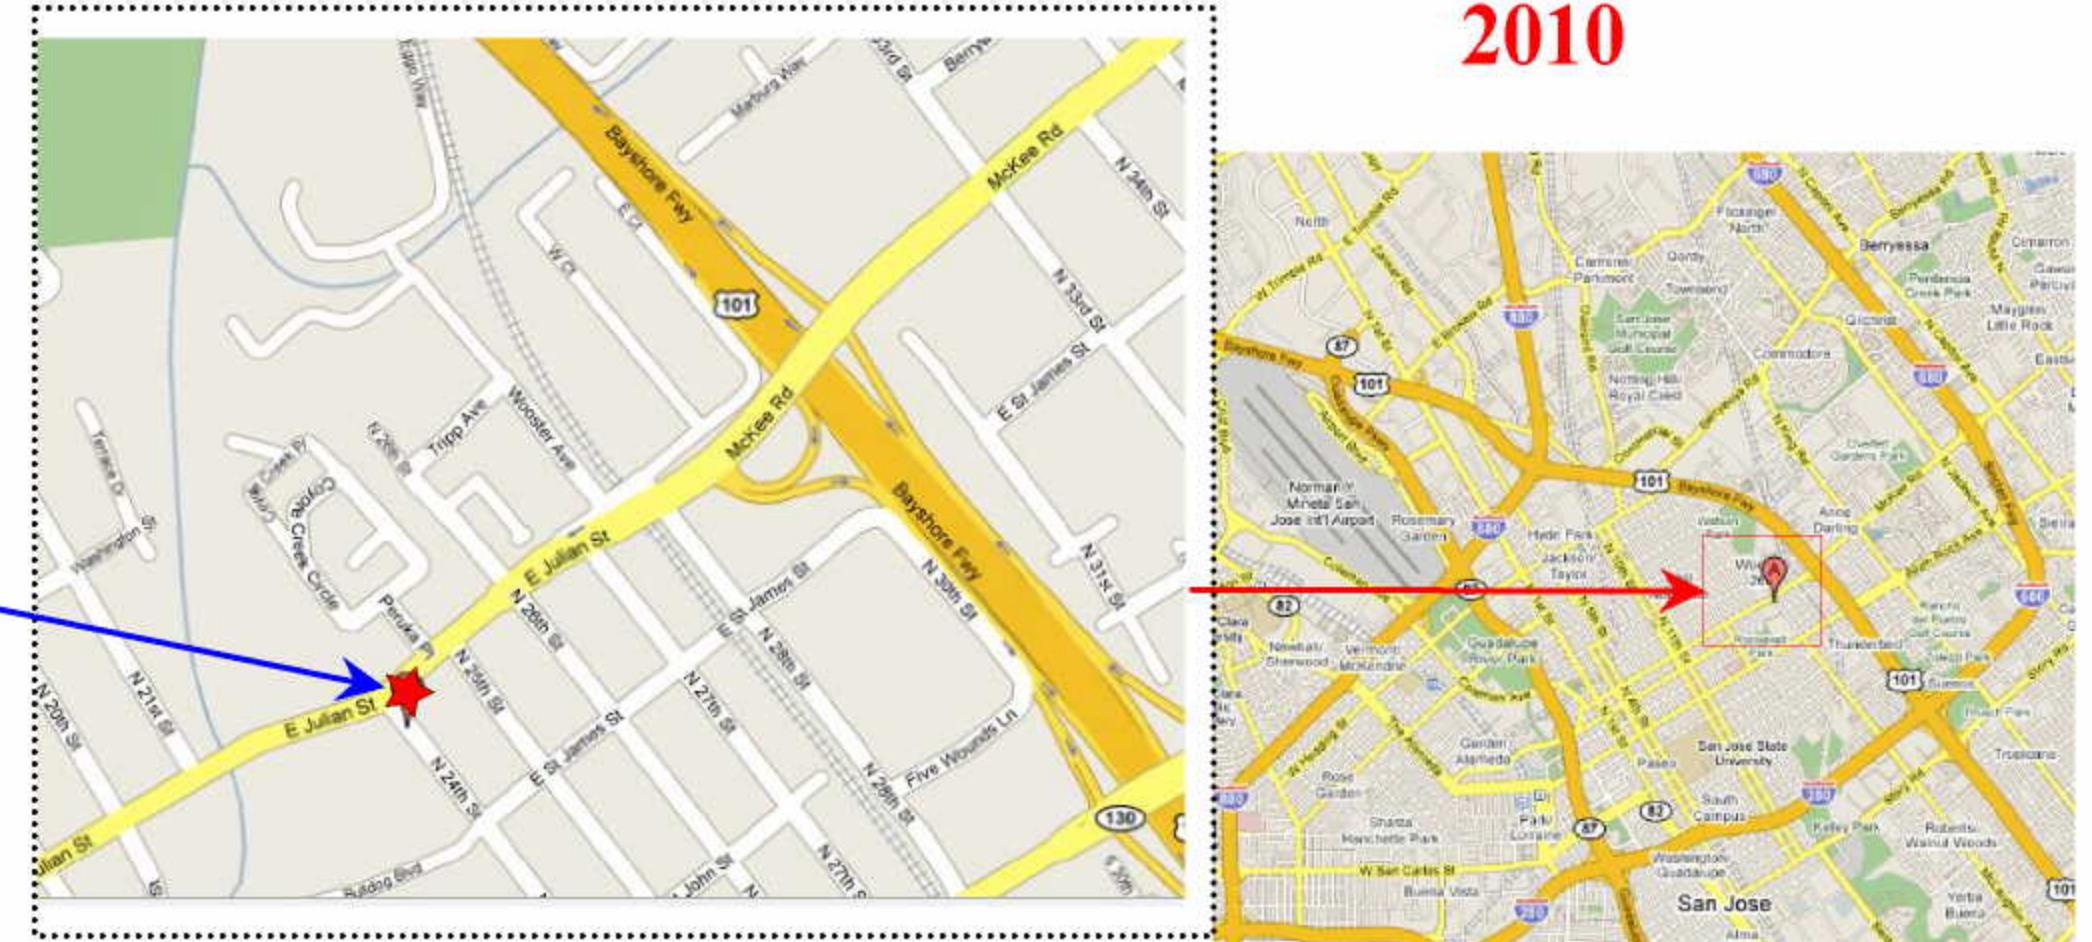

參加足球比賽組別, 隊伍

少年組	兒童組	幼童組	幼幼組
1. 聖荷西	1. 日新	1. 博愛	1. 日新
2. 博愛	2. 博愛	2. 日新	2. 博愛
3. 日新	3. 聖荷西	3. 聖荷西	3. 聖荷西

San Jose High Academy
275 N 24 th St.
San Jose, CA 95116